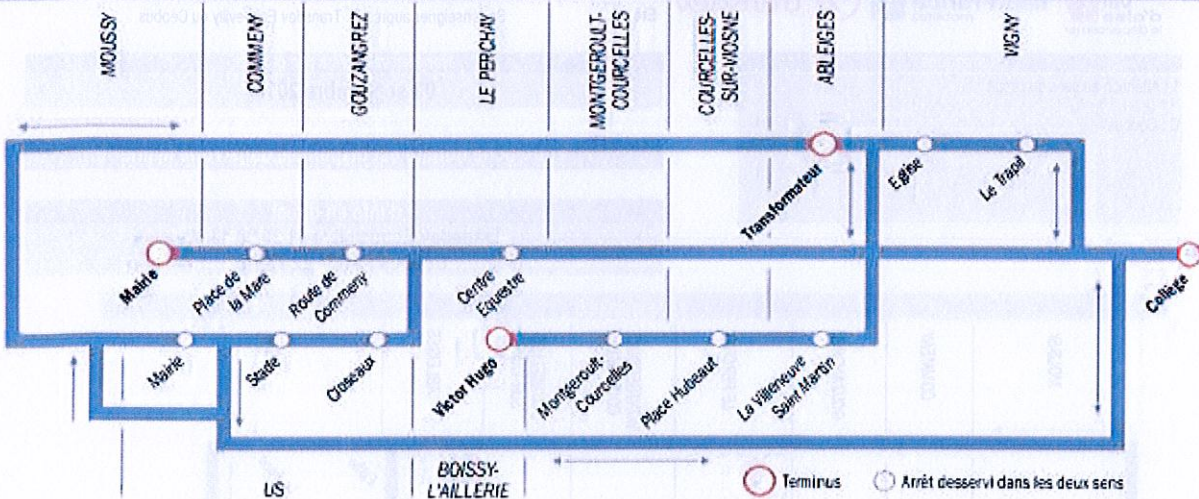

Zones

Jours de circulation	LàV	LàV	LàV	LàV	LàV	LàV	LàV	LàV
Périodes de fonctionnement	PS	PS	PS	PS	PS	PS	PS	PS
Remarques	C	C	C	C	C	C	C	C
MOUSSY Mairie	8:00						9:00	
COMMENY Place de la Mare	8:05						9:05	
BOISSY-L'AILLERIE Victor Hugo	-		8:00				-	8:49
MONTGEROULT - Montgeroult	-		8:03				-	8:52
COURCELLES-SUR-VIOSNE Place Hubeaut	-		-		8:04		-	8:53
GOUZANGREZ Route de Commeny	8:08		-		-	9:08		-
ABLEIGES Transformateur	-		-	8:04		-	8:57	-
US Mairie	-		8:12		-	-	9:02	-
US Stade	-	8:04	-	-	-	-	9:04	-
US Closeaux	-	8:05	-	-	-	-	9:05	-
ABLEIGES La Villeneuve Saint Martin	-	-	-	-	8:15		-	9:04
LE PERCHAY Centre Equestre	8:12	8:12	-	-	-	9:12	-	-
VIGNY Eglise	-	-	-	8:16		-	-	9:16
VIGNY Le Trapil	-	-	-	8:19		-	-	9:19
VIGNY Collège	8:20	8:20	8:20	8:20	8:20	9:20	9:20	9:20

5

Jours et périodes de circulation

LàV	Circule du lundi au vendredi (sauf jours fériés)
PS	Circule uniquement en Période Scolaire

Été Se renseigner auprès de Transdev Ecquevilly ou Céobus

Remarques

C : Céobus

Horaires valables à compter du

03 septembre 2018

Votre fiche horaire est disponible dans votre Mairie

+ d'info en direct

Transdev Ecquevilly : 01 30 90 43 00

Céobus : 01 34 42 72 74

Zone tarifaire 5