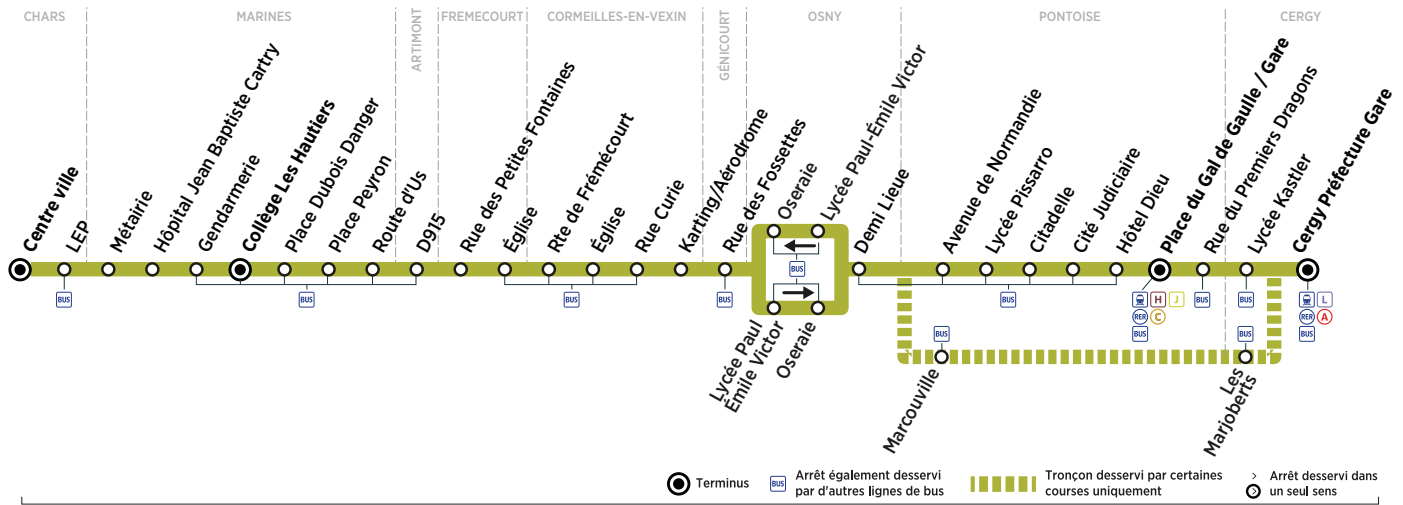

Bus

95-08

CHARS Centre Ville → CERGY Préfecture

Horaires de bus valables à compter du 6 mai 2019

ZONE 5

Samedi

CHARS	Centre ville	6:24	7:24	8:24	9:24	10:24	11:24	12:24	13:24	15:24	16:24	17:24	18:24
	LEP	6:26	7:26	8:26	9:26	10:26	11:26	12:26	13:26	15:26	16:26	17:26	18:26
MARINES	Métairie	6:29	7:29	8:29	9:29	10:29	11:29	12:29	13:29	15:29	16:29	17:29	18:29
	Hôpital Jean Baptiste Cartry	6:30	7:30	8:30	9:30	10:30	11:30	12:30	13:30	15:30	16:30	17:30	18:30
	Gendarmerie	6:31	7:31	8:31	9:31	10:31	11:31	12:31	13:31	15:31	16:31	17:31	18:31
	Collège Les Hautiers	6:35	7:35	8:35	9:35	10:35	11:35	12:35	13:35	15:35	16:35	17:35	18:35
	Place Dubois Danger	6:37	7:37	8:37	9:37	10:37	11:37	12:37	13:37	15:37	16:37	17:37	18:37
	Place Peyron	6:39	7:39	8:39	9:39	10:39	11:39	12:39	13:39	15:39	16:39	17:39	18:39
ARTIMONT	Route d'Us	6:40	7:40	8:40	9:40	10:40	11:40	12:40	13:40	15:40	16:40	17:40	18:40
	D915	6:43	7:43	8:43	9:43	10:43	11:43	12:43	13:43	15:43	16:43	17:43	18:43
FRÉMÉCOURT	Rue des Petites Fontaines	6:44	7:44	8:44	9:44	10:44	11:44	12:44	13:44	15:44	16:44	17:44	18:44
	Église	6:45	7:45	8:45	9:45	10:45	11:45	12:45	13:45	15:45	16:45	17:45	18:45
CORMEILLES EN VEXIN	Rte de Frémécourt	6:47	7:47	8:47	9:47	10:47	11:47	12:47	13:47	15:47	16:47	17:47	18:47
	Église	6:48	7:48	8:48	9:48	10:48	11:48	12:48	13:48	15:48	16:48	17:48	18:48
	Rue Curie	6:50	7:50	8:50	9:50	10:50	11:50	12:50	13:50	15:50	16:50	17:50	18:50
	Karting / Aérodrome	6:52	7:52	8:52	9:52	10:52	11:52	12:52	13:52	15:52	16:52	17:52	18:52
GÉNICOURT	Rue des Fossettes	6:56	7:56	8:56	9:56	10:56	11:56	12:56	13:56	15:56	16:56	17:56	18:56
OSNY	Lycée Paul Emile Victor	6:59	7:59	8:59	9:59	10:59	11:59	12:59	13:59	15:59	16:59	17:59	18:59
	Oseraie	7:01	8:01	9:01	10:01	11:01	12:01	13:01	14:01	16:01	17:01	18:01	19:01
	Demi Lieue	7:03	8:03	9:03	10:03	11:03	12:03	13:03	14:03	16:03	17:03	18:03	19:03
PONTOISE	Avenue de Normandie	7:06	8:06	9:06	10:06	11:06	12:06	13:06	14:06	16:06	17:06	18:06	19:06
	Lycée Pissarro	7:08	8:08	9:08	10:08	11:08	12:08	13:08	14:08	16:08	17:08	18:08	19:08
	Citadelle	7:10	8:10	9:10	10:10	11:10	12:10	13:10	14:10	16:10	17:10	18:10	19:10
	Cité Judiciaire	7:11	8:11	9:11	10:11	11:11	12:11	13:11	14:11	16:11	17:11	18:11	19:11
	Hôtel Dieu	7:14	8:14	9:14	10:14	11:14	12:14	13:14	14:14	16:14	17:14	18:14	19:14
	Place du Gal de Gaulle / Gare	7:16	8:16	9:16	10:16	11:16	12:16	13:16	14:16	16:16	17:16	18:16	19:16
CERGY	Rue du Premier Dragon	7:21	8:21	9:21	10:21	11:21	12:21	13:21	14:21	16:21	17:21	18:21	19:21
	Lycée Kastler	7:23	8:23	9:23	10:23	11:23	12:23	13:23	14:23	16:23	17:23	18:23	19:23
	Préfecture Gare	7:25	8:25	9:25	10:25	11:25	12:25	13:25	14:25	16:25	17:25	18:25	19:25

Contact

Transporteur CEOBUS

01 34 42 72 74

www.ceobus.fr
vianavigo.com

Bon à savoir

- Aucun service les dimanches et jours fériés.
- Faire signe au conducteur pour l'arrêt du véhicule.
- Votre conducteur s'efforce de respecter les horaires indiqués. Cependant, les difficultés de la circulation peuvent entraîner des retards. Nous vous remercions de votre compréhension.