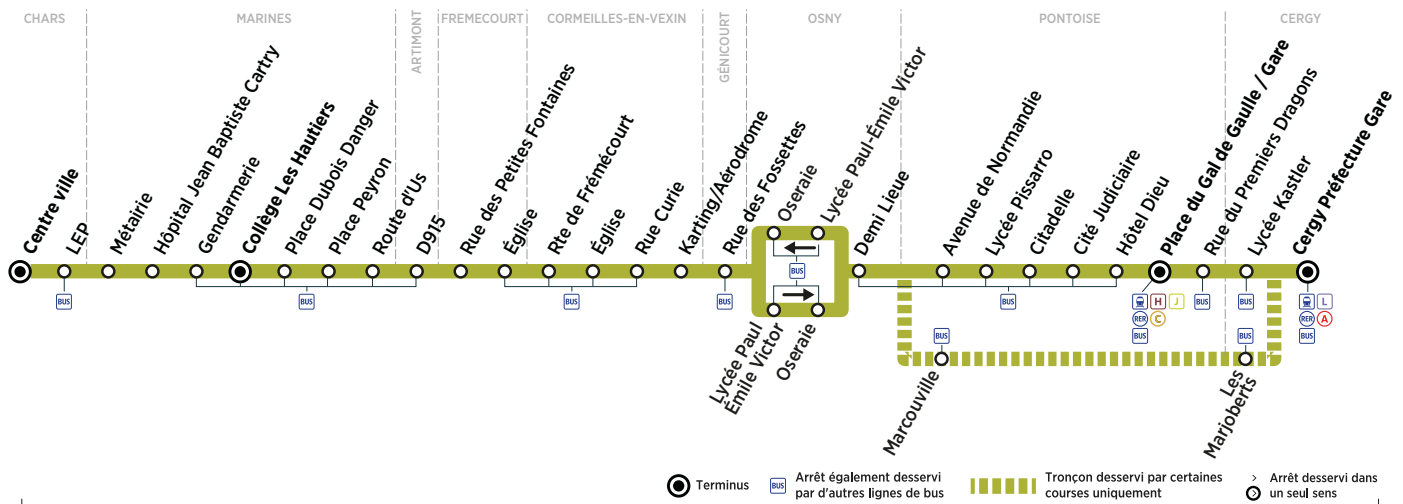

Bus**95-08****CHARS Centre Ville → CERGY Préfecture**

Horaires de bus valables à compter du 6 mai 2019

ZONE 5

Du lundi au vendredi

CHARS	Centre ville	4:56	5:26	6:05	6:16	6:35	6:46
	LEP	4:58	5:28	6:07	6:18	6:37	6:48
MARINES	Métairie	5:01	5:31	6:10	6:21	6:40	6:51
	Hôpital Jean Baptiste Cartry	5:02	5:32	6:11	6:22	6:41	6:52
	Gendarmerie	5:03	5:33	6:12	6:23	6:42	6:53
	Collège Les Hautiers	5:07	5:37	6:16		6:46	
	Place Dubois Danger	5:09	5:39	6:18		6:48	
	Place Peyron	5:11	5:41	6:20	6:25	6:50	6:55
	Route d'Us	5:12	5:42	6:21	6:26	6:51	6:56
ARTIMONT	D915	5:15	5:45	6:24	6:29	6:54	6:59
FRÉMÉCOURT	Rue des Petites Fontaines	5:16	5:46	6:25		6:55	
	Église	5:17	5:47	6:26		6:56	
CORMEILLES EN VEXIN	Rte de Frémécourt	5:19	5:49	6:28	6:31	6:58	7:01
	Église	5:20	5:50	6:29	6:32	6:59	7:02
	Rue Curie	5:22	5:52	6:31	6:34	7:01	7:04
	Karting / Aérodrome	5:24	5:54	6:33	6:36	7:03	7:06
GÉNICOURT	Rue des Fossettes	5:28	5:58	6:37		7:07	
OSNY	Lycée Paul Emile Victor	5:31	6:01	6:40		7:10	
	Oseraie	5:33	6:03	6:42		7:12	
	Demi Lieue	5:35	6:05	6:44	6:40	7:14	7:10
PONTOISE	Avenue de Normandie	5:38	6:08	6:47		7:17	
	Lycée Pissarro	5:40	6:10	6:49		7:19	
	Citadelle	5:42	6:12	6:51		7:21	
	Cité Judiciaire	5:43	6:13	6:52		7:22	
	Hôtel Dieu	5:46	6:16	6:55		7:25	
	Place du Gal de Gaulle / Gare	5:48	6:18	6:57		7:27	
	Rue du Premier Dragon	5:53	6:23	7:02		7:32	
CERGY	Lycée Kastler	5:55	6:25	7:04		7:34	
PONTOISE	Marcouville				6:43		7:13
CERGY	Les Marjoberts				6:46		7:16
	Préfecture Gare	5:57	6:27	7:06	6:49	7:36	7:19