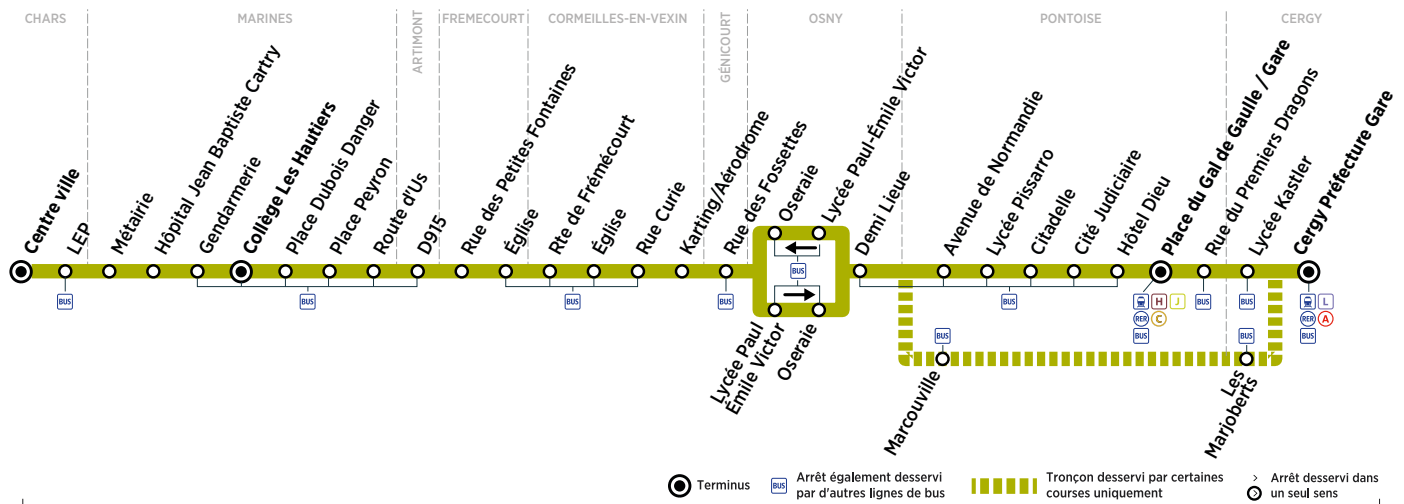

Bus

95-08

CERGY Préfecture Gare → CHARS Centre Ville

Horaires de bus valables à compter du 6 mai 2019

ZONE 5

Samedi

CERGY	Préfecture Gare	8:30	9:30	10:30	11:30	12:30	13:30	15:00	16:30	17:30	18:30	19:30	20:30
	Lycée Kastler	8:34	9:34	10:34	11:34	12:34	13:34	15:04	16:34	17:34	18:34	19:34	20:34
PONTOISE	Rue du Premier Dragon	8:36	9:36	10:36	11:36	12:36	13:36	15:06	16:36	17:36	18:36	19:36	20:36
	Place du Gal de Gaulle / Gare	8:41	9:41	10:41	11:41	12:41	13:41	15:11	16:41	17:41	18:41	19:41	20:41
	Hôtel Dieu	8:43	9:43	10:43	11:43	12:43	13:43	15:13	16:43	17:43	18:43	19:43	20:43
	Cité Judiciaire	8:46	9:46	10:46	11:46	12:46	13:46	15:16	16:46	17:46	18:46	19:46	20:46
	Citadelle	8:47	9:47	10:47	11:47	12:47	13:47	15:17	16:47	17:47	18:47	19:47	20:47
	Lycée Pissarro	8:49	9:49	10:49	11:49	12:49	13:49	15:19	16:49	17:49	18:49	19:49	20:49
OSNY	Avenue de Normandie	8:51	9:51	10:51	11:51	12:51	13:51	15:21	16:51	17:51	18:51	19:51	20:51
	Demi Lieue	8:54	9:54	10:54	11:54	12:54	13:54	15:24	16:54	17:54	18:54	19:54	20:54
	Lycée Paul Emile Victor	8:56	9:56	10:56	11:56	12:56	13:56	15:26	16:56	17:56	18:56	19:56	20:56
	Oseraie	8:58	9:58	10:58	11:58	12:58	13:58	15:28	16:58	17:58	18:58	19:58	20:58
GÉNICOURT	Rue des Fossettes	9:01	10:01	11:01	12:01	13:01	14:01	15:31	17:01	18:01	19:01	20:01	21:01
CORMEILLES	Karting / Aérodrome	9:05	10:05	11:05	12:05	13:05	14:05	15:35	17:05	18:05	19:05	20:05	21:05
CORMEILLES EN VEXIN	Rue Curie	9:07	10:07	11:07	12:07	13:07	14:07	15:37	17:07	18:07	19:07	20:07	21:07
	Église	9:08	10:08	11:08	12:08	13:08	14:08	15:38	17:08	18:08	19:08	20:08	21:08
	Rte de Frémécourt	9:09	10:09	11:09	12:09	13:09	14:09	15:39	17:09	18:09	19:09	20:09	21:09
FREMECOURT	Église	9:11	10:11	11:11	12:11	13:11	14:11	15:41	17:11	18:11	19:11	20:11	21:11
	Rue des Petites Fontaines	9:12	10:12	11:12	12:12	13:12	14:12	15:42	17:12	18:12	19:12	20:12	21:12
ARTIMONT	D915	9:13	10:13	11:13	12:13	13:13	14:13	15:43	17:13	18:13	19:13	20:13	21:13
MARINES	Route d'Us	9:15	10:15	11:15	12:15	13:15	14:15	15:45	17:15	18:15	19:15	20:15	21:15
	Place Peyron	9:16	10:16	11:16	12:16	13:16	14:16	15:46	17:16	18:16	19:16	20:16	21:16
	Place Dubois Danger	9:17	10:17	11:17	12:17	13:17	14:17	15:47	17:17	18:17	19:17	20:17	21:17
	Collège Les Hautiers	9:19	10:19	11:19	12:19	13:19	14:19	15:49	17:19	18:19	19:19	20:19	21:19
	Gendarmerie	9:21	10:21	11:21	12:21	13:21	14:21	15:51	17:21	18:21	19:21	20:21	21:21
	Hôpital Jean Baptiste Cartry	9:22	10:22	11:22	12:22	13:22	14:22	15:52	17:22	18:22	19:22	20:22	21:22
	Métairie	9:23	10:23	11:23	12:23	13:23	14:23	15:53	17:23	18:23	19:23	20:23	21:23
CHARS	LEP	9:26	10:26	11:26	12:26	13:26	14:26	15:56	17:26	18:26	19:26	20:26	21:26
	Centre ville	9:29	10:29	11:29	12:29	13:29	14:29	15:59	17:29	18:29	19:29	20:29	21:29

Contact
Transporteur CEOBUS

01 34 42 72 74
www.ceobus.fr
vianavigo.com

Bon à savoir

- Aucun service les dimanches et jours fériés.
- Faire signe au conducteur pour l'arrêt du véhicule.
- Votre conducteur s'efforce de respecter les horaires indiqués. Cependant, les difficultés de la circulation peuvent entraîner des retards. Nous vous remercions de votre compréhension.