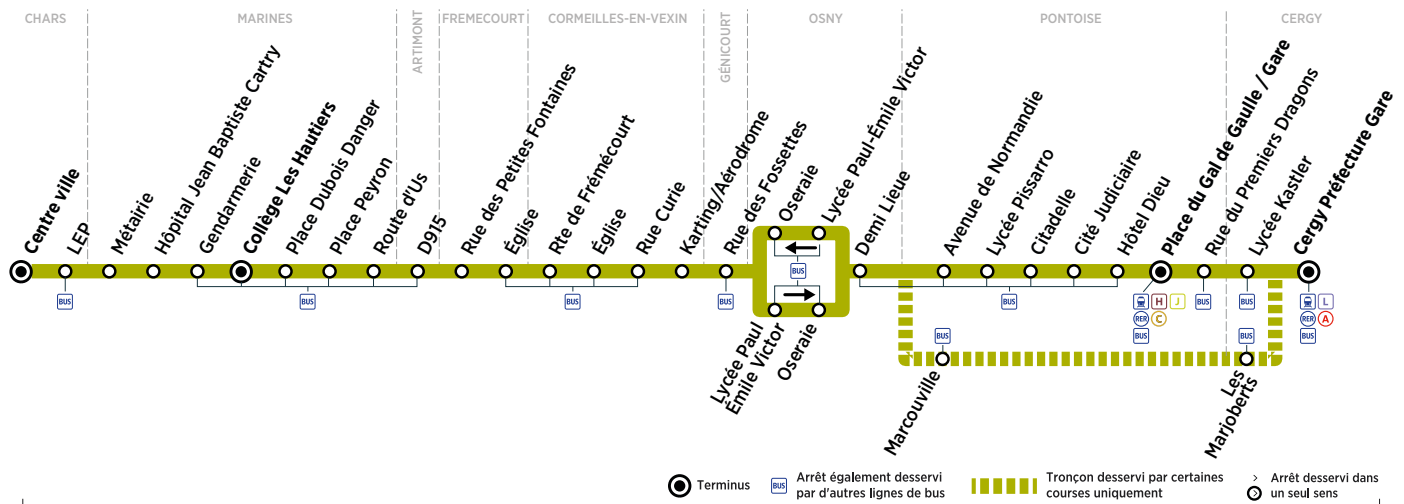

Bus**95-08****CERGY Préfecture Gare → CHARS Centre Ville**

Horaires de bus valables à compter du 6 mai 2019

ZONE 5

Du lundi au vendredi

CERGY	Préfecture Gare	6:21	6:51		7:20	7:37	7:39
	Lycée Kastler	6:25	6:55		7:24		
PONTOISE	Rue du Premier Dragon	6:27	6:57		7:26		
	Place du Gal de Gaulle / Gare	6:32	7:02	7:29	7:31		
	Hôtel Dieu	6:34	7:04	7:31	7:34		
	Cité Judiciaire	6:37	7:07	7:35	7:38		
	Citadelle	6:38	7:08	7:36	7:39		
	Lycée Pissarro	6:40	7:10	7:38	7:41		
CERGY	Avenue de Normandie	6:42	7:12	7:41	7:44		
	Les Marjoberts					7:40	7:42
PONTOISE	Marcouville					7:44	7:46
OSNY	Demi Lieue	6:45	7:15	7:45	7:48	7:47	7:49
	Lycée Paul Emile Victor	6:47	7:17	7:48	7:51		
	Oseraie	6:49	7:19	7:50	7:53	7:48	7:50
GÉNICOURT	Rue des Fossettes	6:52	7:22	7:53	7:56		
CORMEILLES	Karting / Aérodrome	6:56	7:26	7:57	8:00	7:51	7:53
CORMEILLES EN VEXIN	Rue Curie	6:58	7:28	7:59	8:02	7:53	7:55
	Église	6:59	7:29	8:00	8:03	7:54	7:56
	Rte de Frémécourt	7:00	7:30	8:01	8:04	7:55	7:57
FREMECOURT	Église	7:02	7:32	8:03	8:06		
	Rue des Petites Fontaines	7:03	7:33	8:04	8:07		
ARTIMONT	D915	7:04	7:34	8:05	8:08	7:57	7:59
MARINES	Route d'Us	7:06	7:36	8:07	8:10	7:59	8:01
	Place Peyron	7:07	7:37	8:08	8:11	8:00	8:02
	Place Dubois Danger	7:08	7:38	8:09	8:12	8:01	8:03
	Collège Les Hautiers	7:10	7:40	8:11	8:14		
	Gendarmerie	7:12	7:42	8:13	8:16	8:03	8:05
	Hôpital Jean Baptiste Cartry	7:13	7:43	8:14	8:17	8:04	8:06
CHARS	Métairie	7:14	7:44	8:15	8:18	8:05	8:07
	LEP	7:17	7:47	8:18	8:21	8:08	8:10
CHARS	Centre ville	7:20	7:50	8:21	8:24	8:11	8:13