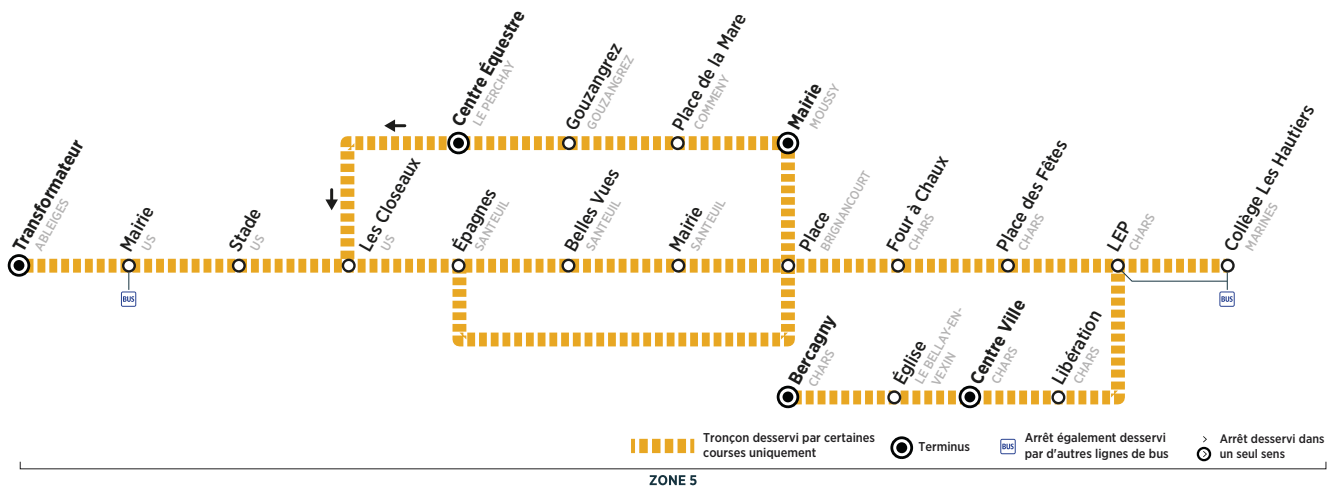

Horaires de bus valables à compter du 6 mai 2019 en période scolaire

Du lundi au vendredi

ABLEIGES	Transformateur			7:49			8:55		I
US	Mairie			7:54			9:00		I
	Stade			7:57			9:02		I
	Les Closeaux			7:59			9:03		I
MOUSSY	Mairie	7:16	I			I		7:03	
BRIGNANCOURT	Place	7:21	I			I		7:08	
SANTEUIL	Épagnes	7:26	8:04				9:07		7:13
	Belles Vues	7:27	8:05				9:08		7:14
	Mairie	7:29	8:07				9:10		7:16
LE PERCHAY	Centre Équestre	I	I	7:54			I		I
GOUZANGREZ	Gouzangrez	I	I	7:57			I		I
COMMENY	Place de la mare	I	I	8:00			I		I
MOUSSY	Mairie	I	I	8:05			I		I
BRIGNANCOURT	Place	I	8:10	8:10			9:13		I
CHARS	Four à Chaux	I	8:15	8:15			9:17		I
	Place des Fêtes	I	8:17	8:17			9:19		I
	Bercagny	I	I	I	8:10		9:12		I
LE BELLAY EN VEXIN	Église	I	I	I	8:13		9:15		I
CHARS	Centre Ville	I	I	I	I		I		7:24
	Libération	I	I	I	8:16		9:18		I
	LEP	I	8:20	8:20	8:20		9:21	9:21	I
MARINES	Collège Les Hautiers	7:40	8:30	8:30	8:30		9:30	9:30	I

Samedi

Contact
Transporteur CEOBUS

01 34 42 72 74
www.ceobus.fr
vianavigo.com

Bon à savoir

- Aucun service les dimanches et jours fériés.
- Faire signe au conducteur pour l'arrêt du véhicule.
- Votre conducteur s'efforce de respecter les horaires indiqués. Cependant, les difficultés de la circulation peuvent entraîner des retards. Nous vous remercions de votre compréhension.