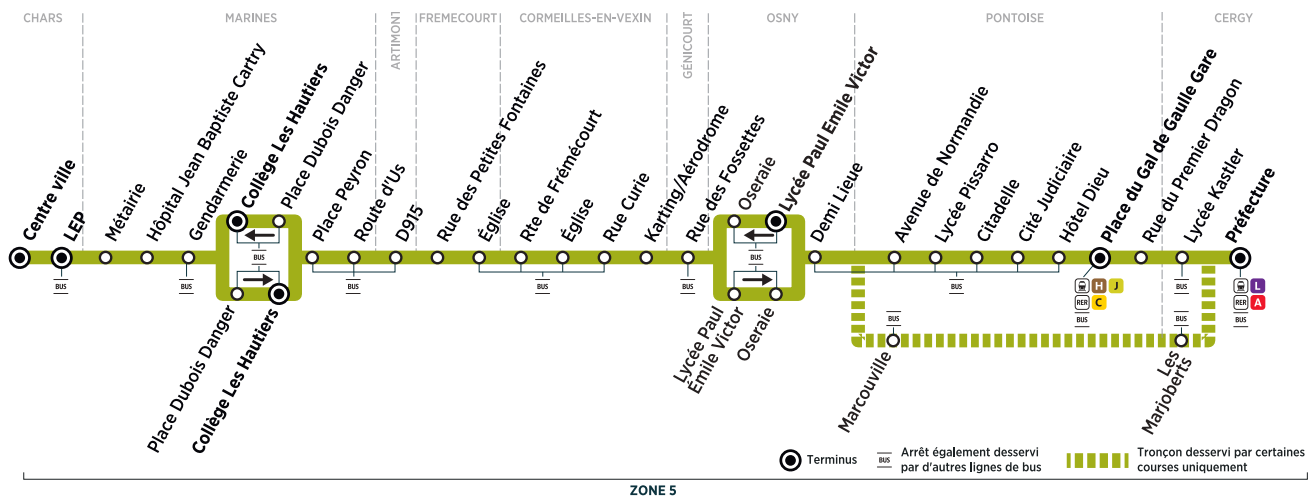

BUS 95-08 CHARS Centre ville → CERGY Préfecture

Horaires de bus valables à partir du 2 septembre 2019

Du lundi au vendredi

CHARS	Centre ville	8:19		8:31	8:53		9:33	10:33	11:33		12:33	13:33	14:33	
	LEP	8:22		8:34	8:56		9:35	10:35	11:35	12:35	12:35	13:35	14:35	15:50
MARINES	Métairie	8:25		8:37	8:59		9:38	10:38	11:38	12:38	12:38	13:38	14:38	15:53
	Hôpital Jean Baptiste Cartry	8:26		8:38	9:00		9:39	10:39	11:39	12:39	12:39	13:39	14:39	15:54
	Gendarmerie	8:27		8:39	9:01		9:40	10:40	11:40	12:40	12:40	13:40	14:40	15:55
	Place Dubois Danger			8:41			9:42	10:42	11:42		12:42	13:42	14:42	
	Collège Les Hautiers		8:41	8:43		9:42	9:44	10:44	11:44		12:44	13:44	14:44	
	Place Peyron	8:29	8:45	8:47	9:03	9:46	9:48	10:48	11:48	12:42	12:48	13:48	14:48	15:57
ARTIMONT	Route d'Us	8:30	8:46	8:48	9:04	9:47	9:49	10:49	11:49	12:43	12:49	13:49	14:49	15:58
FRÉMÉCOURT	D915	8:34	8:50	8:52	9:07	9:50	9:52	10:52	11:52	12:46	12:52	13:52	14:52	16:01
CORMEILLES-EN-VEXIN	Rue des Petites Fontaines		8:51	8:53		9:51	9:53	10:53	11:53		12:53	13:53	14:53	
	Église		8:52	8:54		9:52	9:54	10:54	11:54		12:54	13:54	14:54	
	Rte de Frémécourt	8:36	8:54	8:56	9:09	9:54	9:56	10:56	11:56	12:48	12:56	13:56	14:56	16:03
GÉNICOURT	Église	8:37	8:55	8:57	9:10	9:55	9:57	10:57	11:57	12:49	12:57	13:57	14:57	16:04
	Rue Curie	8:39	8:57	8:59	9:12	9:57	9:59	10:59	11:59	12:51	12:59	13:59	14:59	16:06
	Karting / Aérodrome	8:41	8:59	9:01	9:14	9:59	10:01	11:01	12:01	12:53	13:01	14:01	15:01	16:08
OSNY	Rue des Fossettes		9:04	9:05		10:03	10:05	11:05	12:05	12:57	13:05	14:05	15:05	16:12
PONTOISE	Lycée Paul Émile Victor		9:08	9:09		10:07	10:09	11:09	12:09	13:01	13:09	14:09	15:09	16:16
	Oseraie		9:10	9:11		10:09	10:11	11:11	12:11	13:03	13:11	14:11	15:11	16:18
	Demi Lieue	8:46	9:12	9:13	9:18	10:11	10:13	11:13	12:13	13:05	13:13	14:13	15:13	16:20
	Avenue de Normandie		9:15	9:16		10:14	10:16	11:16	12:16		13:16	14:16	15:16	
	Lycée Pissarro		9:17	9:18		10:16	10:18	11:18	12:18		13:18	14:18	15:18	
	Citadelle		9:19	9:20		10:18	10:20	11:20	12:20		13:20	14:20	15:20	
CERGY	Cité Judiciaire		9:20	9:21		10:19	10:21	11:21	12:21		13:21	14:21	15:21	
	Hôtel Dieu		9:23	9:24		10:22	10:24	11:24	12:24		13:24	14:24	15:24	
	Place du Gal de Gaulle / Gare		9:25	9:26		10:24	10:26	11:26	12:26		13:26	14:26	15:26	
	Rue du Premier Dragon			9:31			10:31	11:31	12:31		13:31	14:31	15:31	
PONTOISE	Lycée Kastler			9:32			10:32	11:32	12:32		13:32	14:32	15:32	
CERGY	Marcouville	8:50			9:21					13:08				16:23
	Les Marjoberts	8:54			9:24					13:11				16:26
	Préfecture	8:57		9:35	9:27		10:35	11:35	12:35	13:14	13:35	14:35	15:35	16:29