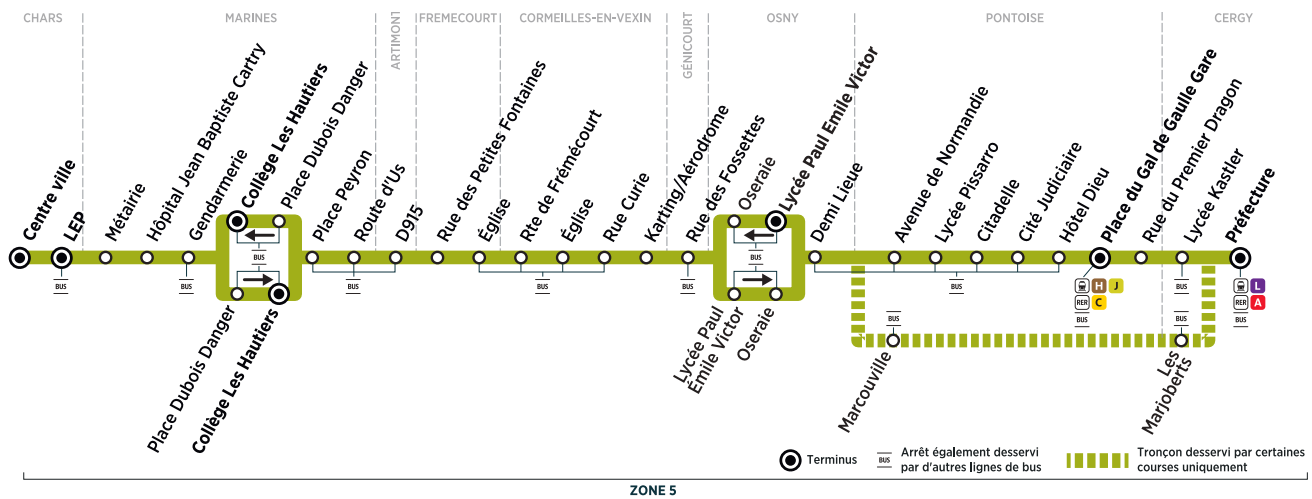

BUS 95-08 CHARS Centre ville → CERGY Préfecture

Horaires de bus valables à partir du 2 septembre 2019

Samedi

CHARS	Centre ville	6:24	7:24	8:24	9:23	10:23	11:23	12:23	13:23	15:23	16:23	17:23	18:23
	LEP	6:26	7:26	8:26	9:25	10:25	11:25	12:25	13:25	15:25	16:25	17:25	18:25
MARINES	Métairie	6:29	7:29	8:29	9:28	10:28	11:28	12:28	13:28	15:28	16:28	17:28	18:28
	Hôpital Jean Baptiste Cartry	6:30	7:30	8:30	9:29	10:29	11:29	12:29	13:29	15:29	16:29	17:29	18:29
	Gendarmerie	6:31	7:31	8:31	9:30	10:30	11:30	12:30	13:30	15:30	16:30	17:30	18:30
	Place Dubois Danger	6:33	7:33	8:33	9:32	10:32	11:32	12:32	13:32	15:32	16:32	17:32	18:32
	Collège Les Hautiers	6:35	7:35	8:35	9:34	10:34	11:34	12:34	13:34	15:34	16:34	17:34	18:34
	Place Peyron	6:39	7:39	8:39	9:38	10:38	11:38	12:38	13:38	15:38	16:38	17:38	18:38
ARTIMONT	Route d'Us	6:40	7:40	8:40	9:39	10:39	11:39	12:39	13:39	15:39	16:39	17:39	18:39
FRÉMÉCOURT	D915	6:43	7:43	8:43	9:42	10:42	11:42	12:42	13:42	15:42	16:42	17:42	18:42
CORMEILLES-EN-VEXIN	Rue des Petites Fontaines	6:44	7:44	8:44	9:43	10:43	11:43	12:43	13:43	15:43	16:43	17:43	18:43
	Église	6:45	7:45	8:45	9:44	10:44	11:44	12:44	13:44	15:44	16:44	17:44	18:44
	Rte de Frémécourt	6:47	7:47	8:47	9:46	10:46	11:46	12:46	13:46	15:46	16:46	17:46	18:46
GÉNICOURT	Église	6:48	7:48	8:48	9:47	10:47	11:47	12:47	13:47	15:47	16:47	17:47	18:47
	Rue Curie	6:50	7:50	8:50	9:49	10:49	11:49	12:49	13:49	15:49	16:49	17:49	18:49
	Karting / Aérodrome	6:52	7:52	8:52	9:51	10:51	11:51	12:51	13:51	15:51	16:51	17:51	18:51
OSNY	Rue des Fossettes	6:56	7:56	8:56	9:55	10:55	11:55	12:55	13:55	15:55	16:55	17:55	18:55
PONTOISE	Lycée Paul Émile Victor	6:59	7:59	8:59	9:59	10:59	11:59	12:59	13:59	15:59	16:59	17:59	18:59
	Oseraie	7:01	8:01	9:01	10:01	11:01	12:01	13:01	14:01	16:01	17:01	18:01	19:01
	Demi Lieue	7:03	8:03	9:03	10:03	11:03	12:03	13:03	14:03	16:03	17:03	18:03	19:03
	Avenue de Normandie	7:06	8:06	9:06	10:06	11:06	12:06	13:06	14:06	16:06	17:06	18:06	19:06
	Lycée Pissarro	7:08	8:08	9:08	10:08	11:08	12:08	13:08	14:08	16:08	17:08	18:08	19:08
CERGY	Citadelle	7:10	8:10	9:10	10:10	11:10	12:10	13:10	14:10	16:10	17:10	18:10	19:10
	Cité Judiciaire	7:11	8:11	9:11	10:11	11:11	12:11	13:11	14:11	16:11	17:11	18:11	19:11
	Hôtel Dieu	7:14	8:14	9:14	10:14	11:14	12:14	13:14	14:14	16:14	17:14	18:14	19:14
	Place du Gal de Gaulle / Gare	7:16	8:16	9:16	10:16	11:16	12:16	13:16	14:16	16:16	17:16	18:16	19:16
	Rue du Premier Dragon	7:21	8:21	9:21	10:21	11:21	12:21	13:21	14:21	16:21	17:21	18:21	19:21
CERGY	Lycée Kastler	7:22	8:22	9:22	10:22	11:22	12:22	13:22	14:22	16:22	17:22	18:22	19:22
	Préfecture	7:25	8:25	9:25	10:25	11:25	12:25	13:25	14:25	16:25	17:25	18:25	19:25