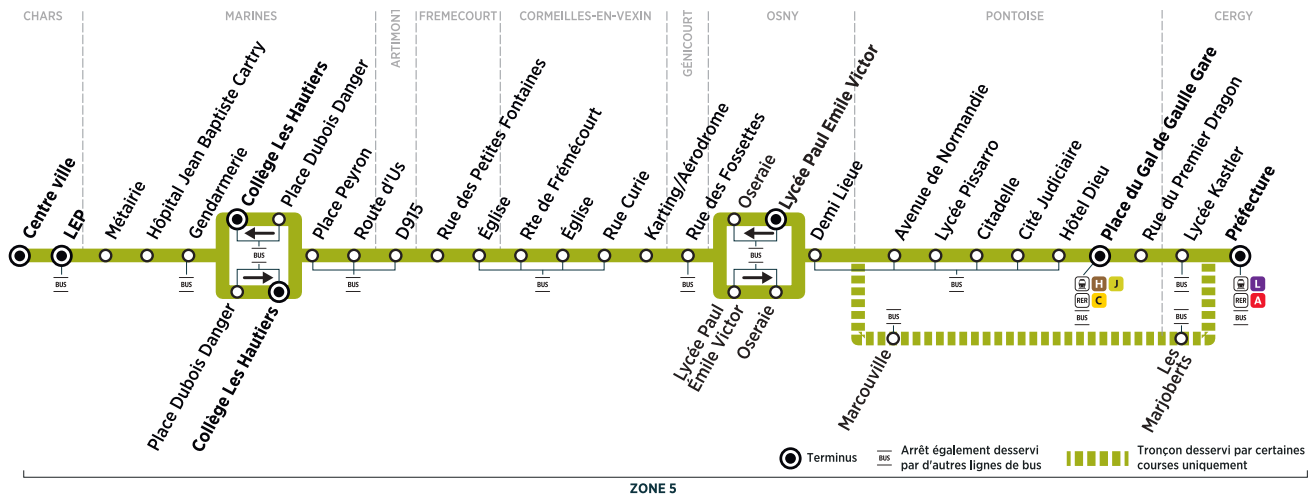

BUS 95-08 CERGY Préfecture → CHARS Centre ville

Horaires de bus valables à partir du 2 septembre 2019

Samedi

CERGY	Préfecture	7:30	8:30	9:30	10:30	11:30	12:30	13:30	15:00	16:30	17:30	18:30	19:30	20:30
	Lycée Kastler	7:33	8:33	9:33	10:33	11:33	12:33	13:33	15:03	16:33	17:33	18:33	19:33	20:33
PONTOISE	Rue du Premier Dragon	7:34	8:34	9:34	10:34	11:34	12:34	13:34	15:04	16:34	17:34	18:34	19:34	20:34
	Place du Gal de Gaulle / Gare	7:40	8:40	9:40	10:40	11:40	12:40	13:40	15:10	16:40	17:40	18:40	19:40	20:40
	Hôtel Dieu	7:42	8:42	9:42	10:42	11:42	12:42	13:42	15:12	16:42	17:42	18:42	19:42	20:42
	Cité Judiciaire	7:45	8:45	9:45	10:45	11:45	12:45	13:45	15:15	16:45	17:45	18:45	19:45	20:45
	Citadelle	7:46	8:46	9:46	10:46	11:46	12:46	13:46	15:16	16:46	17:46	18:46	19:46	20:46
OSNY	Lycée Pissarro	7:48	8:48	9:48	10:48	11:48	12:48	13:48	15:18	16:48	17:48	18:48	19:48	20:48
	Avenue de Normandie	7:50	8:50	9:50	10:50	11:50	12:50	13:50	15:20	16:50	17:50	18:50	19:50	20:50
	Demi Lieue	7:53	8:53	9:53	10:53	11:53	12:53	13:53	15:23	16:53	17:53	18:53	19:53	20:53
	Lycée Paul Emile Victor	7:55	8:55	9:55	10:55	11:55	12:55	13:55	15:25	16:55	17:55	18:55	19:55	20:55
	Oseraie	7:57	8:57	9:57	10:57	11:57	12:57	13:57	15:27	16:57	17:57	18:57	19:57	20:57
GÉNICOURT	Rue des Fossettes	8:00	9:00	10:01	11:01	12:01	13:01	14:01	15:31	17:01	18:01	19:01	20:00	21:00
CORMEILLES-EN-VEXIN	Karting / Aérodrome	8:04	9:04	10:05	11:05	12:05	13:05	14:05	15:35	17:05	18:05	19:05	20:04	21:04
	Rue Curie	8:06	9:06	10:07	11:07	12:07	13:07	14:07	15:37	17:07	18:07	19:07	20:06	21:06
	Église	8:08	9:08	10:09	11:09	12:09	13:09	14:09	15:39	17:09	18:09	19:09	20:08	21:08
FREMECOURT	Rte de Frémécourt	8:09	9:09	10:10	11:10	12:10	13:10	14:10	15:40	17:10	18:10	19:10	20:09	21:09
	Église	8:11	9:11	10:12	11:12	12:12	13:12	14:12	15:42	17:12	18:12	19:12	20:11	21:11
ARTIMONT	Rue des Petites Fontaines	8:12	9:12	10:13	11:13	12:13	13:13	14:13	15:43	17:13	18:13	19:13	20:12	21:12
MARINES	D915	8:13	9:13	10:14	11:14	12:14	13:14	14:14	15:44	17:14	18:14	19:14	20:13	21:13
MARINES	Route d'Us	8:15	9:15	10:16	11:16	12:16	13:16	14:16	15:46	17:16	18:16	19:16	20:15	21:15
	Place Peyron	8:16	9:16	10:17	11:17	12:17	13:17	14:17	15:47	17:17	18:17	19:17	20:16	21:16
	Place Dubois Danger	8:18	9:18	10:19	11:19	12:19	13:19	14:19	15:49	17:19	18:19	19:19	20:18	21:18
	Collège Les Hautiers	8:20	9:20	10:21	11:21	12:21	13:21	14:21	15:51	17:21	18:21	19:21	20:20	21:20
	Gendarmerie	8:22	9:22	10:23	11:23	12:23	13:23	14:23	15:53	17:23	18:23	19:23	20:22	21:22
CHARS	Hôpital Jean Baptiste Cartry	8:23	9:23	10:24	11:24	12:24	13:24	14:24	15:54	17:24	18:24	19:24	20:23	21:23
	Métairie	8:24	9:24	10:25	11:25	12:25	13:25	14:25	15:55	17:25	18:25	19:25	20:24	21:24
	LEP	8:27	9:27	10:28	11:28	12:28	13:28	14:28	15:58	17:28	18:28	19:28	20:27	21:27
CHARS	Centre ville	8:30	9:30	10:31	11:31	12:31	13:31	14:31	16:01	17:31	18:31	19:31	20:30	21:30