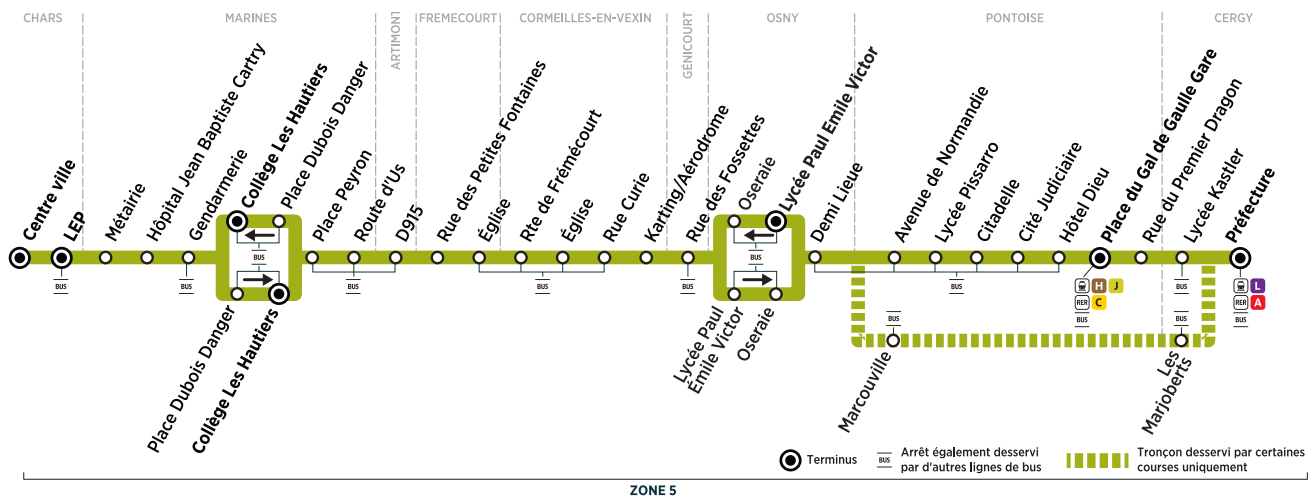

BUS 95-08 CHARS Centre ville → CERGY Préfecture

Horaires de bus valables à partir du 2 septembre 2019

Du lundi au vendredi

CHARS	Centre ville	4:54	5:24	6:05	6:25	6:35	6:55	7:01	7:21			7:29	7:50	7:58
	LEP	4:56	5:26	6:07	6:27	6:37	6:57	7:03	7:23			7:32	7:53	8:01
MARINES	Métairie	4:59	5:29	6:10	6:30	6:40	7:00	7:06	7:26			7:35	7:56	8:04
	Hôpital Jean Baptiste Cartry	5:00	5:30	6:11	6:31	6:41	7:01	7:07	7:27			7:36	7:57	8:05
	Gendarmerie	5:01	5:31	6:12	6:32	6:42	7:02	7:08	7:28			7:37	7:58	8:06
	Place Dubois Danger	5:03	5:33	6:14		6:44		7:10				7:39		8:08
	Collège Les Hautiers	5:05	5:35	6:16		6:46		7:12		7:37	7:39	7:41		8:10
	Place Peyron	5:09	5:39	6:20	6:34	6:50	7:04	7:16	7:30	7:41	7:43	7:45	8:00	8:14
	Route d'Us	5:10	5:40	6:21	6:35	6:51	7:05	7:17	7:31	7:42	7:44	7:46	8:01	8:15
ARTIMONT	D915	5:13	5:43	6:24	6:38	6:54	7:08	7:20	7:35	7:46	7:48	7:50	8:05	8:19
FRÉMÉCOURT	Rue des Petites Fontaines	5:14	5:44	6:25		6:55		7:21		7:47	7:49	7:51		8:20
	Église	5:15	5:45	6:26		6:56		7:22		7:48	7:50	7:52		8:21
CORMEILLES-EN-VEXIN	Rte de Frémécourt	5:17	5:47	6:28	6:40	6:58	7:10	7:24	7:37	7:50	7:52	7:54	8:07	8:23
	Église	5:18	5:48	6:29	6:41	6:59	7:11	7:25	7:38	7:51	7:53	7:55	8:08	8:24
	Rue Curie	5:20	5:50	6:31	6:43	7:01	7:13	7:27	7:40	7:53	7:55	7:57	8:10	8:26
	Karting / Aérodrome	5:22	5:52	6:33	6:45	7:03	7:15	7:29	7:42	7:55	7:57	7:59	8:12	8:28
GÉNICOURT	Rue des Fossettes	5:26	5:56	6:37		7:07		7:34		8:00	8:02	8:04		8:33
OSNY	Lycée Paul Émile Victor	5:29	5:59	6:40		7:10		7:38		8:04	8:06	8:08		8:37
	Oseraie	5:31	6:01	6:42		7:12		7:40		8:06	8:08	8:10		8:39
	Demi Lieue	5:33	6:03	6:44	6:49	7:14	7:19	7:42	7:47	8:08	8:10	8:12	8:17	8:41
PONTOISE	Avenue de Normandie	5:36	6:06	6:47		7:17		7:45		8:11	8:13	8:15		8:44
	Lycée Pissarro	5:38	6:08	6:49		7:19		7:47		8:13	8:15	8:17		8:46
	Citadelle	5:40	6:10	6:51		7:21		7:50		8:16	8:18	8:20		8:49
	Cité Judiciaire	5:41	6:11	6:52		7:22		7:51		8:17	8:19	8:21		8:50
	Hôtel Dieu	5:44	6:14	6:55		7:25		7:55		8:21	8:23	8:25		8:54
	Place du Gal de Gaulle / Gare	5:46	6:16	6:57		7:27		7:57		8:23	8:25	8:27		8:56
	Rue du Premier Dragon	5:51	6:21	7:02		7:32		8:03				8:33		9:02
CERGY	Lycée Kastler	5:52	6:22	7:03		7:33		8:04				8:34		9:03
PONTOISE	Marcouville				6:52		7:22		7:51				8:21	
CERGY	Les Marjoberts				6:55		7:25		7:55				8:25	
	Préfecture	5:55	6:25	7:06	6:58	7:36	7:28	8:07	7:58			8:37	8:28	9:06