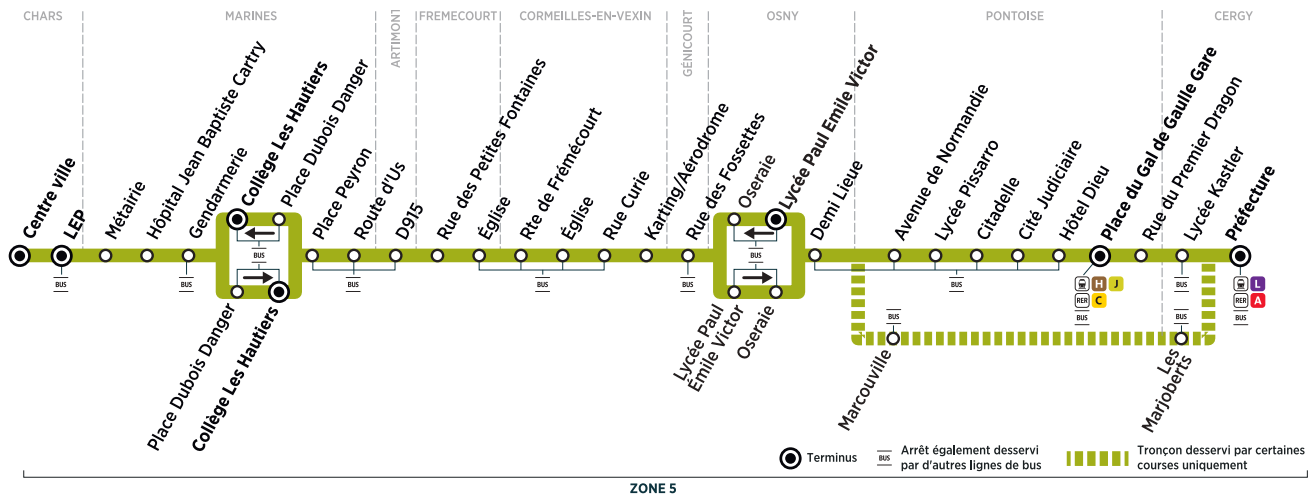

BUS 95-08 CERGY Préfecture → CHARS Centre ville

Horaires de bus valables à partir du 2 septembre 2019

Du lundi au vendredi

CERGY	Préfecture	6:22	6:52	7:31	7:33	7:21	7:58	7:49	8:19	8:49	9:21	10:21	11:21	12:21
	Les Marjoberts			7:34	7:36		8:01							
PONTOISE	Marcouville			7:37	7:39		8:04							
CERGY	Lycée Kastler	6:25	6:55			7:24		7:53	8:23	8:53	9:24	10:24	11:24	12:24
PONTOISE	Rue du Premier Dragon	6:26	6:56			7:25		7:54	8:24	8:54	9:25	10:25	11:25	12:25
	Place du Gal de Gaulle / Gare	6:32	7:02			7:31		8:01	8:31	9:01	9:31	10:31	11:31	12:26 12:31
	Hôtel Dieu	6:34	7:04			7:34		8:04	8:34	9:03	9:33	10:33	11:33	12:28 12:33
	Cité Judiciaire	6:37	7:07			7:38		8:08	8:38	9:06	9:36	10:36	11:36	12:31 12:36
	Citadelle	6:38	7:08			7:39		8:09	8:39	9:07	9:37	10:37	11:37	12:32 12:37
	Lycée Pissarro	6:40	7:10			7:41		8:11	8:41	9:09	9:39	10:39	11:39	12:34 12:39
	Avenue de Normandie	6:42	7:12			7:44		8:14	8:44	9:11	9:41	10:41	11:41	12:36 12:41
OSNY	Demi Lieue	6:45	7:15	7:41	7:43	7:48	8:08	8:18	8:48	9:15	9:45	10:45	11:45	12:40 12:45
	Lycée Paul Emile Victor	6:47	7:17			7:51		8:21	8:51	9:17	9:47	10:47	11:47	12:42 12:47
	Oseraie	6:49	7:19	7:42	7:44	7:53	8:09	8:23	8:53	9:19	9:49	10:49	11:49	12:44 12:49
GÉNICOURT	Rue des Fossettes	6:52	7:22	7:45	7:47	7:56	8:12	8:26	8:56	9:22	9:52	10:52	11:52	12:47 12:52
CORMEILLES-EN-VEXIN	Karting / Aérodrome	6:56	7:26	7:49	7:51	8:00	8:16	8:30	9:00	9:26	9:56	10:56	11:56	12:51 12:56
	Rue Curie	6:58	7:28	7:51	7:53	8:02	8:18	8:32	9:02	9:28	9:58	10:58	11:58	12:53 12:58
	Église	7:00	7:30	7:53	7:55	8:04	8:20	8:34	9:04	9:30	10:00	11:00	12:00	12:55 13:00
	Rte de Frémécourt	7:01	7:31	7:54	7:56	8:05	8:21	8:35	9:05	9:31	10:01	11:01	12:01	12:56 13:01
FREMECOURT	Église	7:03	7:33			8:07		8:37	9:07	9:33	10:03	11:03	12:03	12:58 13:03
	Rue des Petites Fontaines	7:04	7:34			8:08		8:38	9:08	9:34	10:04	11:04	12:04	12:59 13:04
ARTIMONT	D915	7:05	7:35	7:56	7:58	8:09	8:23	8:39	9:09	9:35	10:05	11:05	12:05	13:00 13:05
MARINES	Route d'Us	7:07	7:37	7:58	8:00	8:11	8:25	8:41	9:11	9:37	10:07	11:07	12:07	13:02 13:07
	Place Peyron	7:08	7:38	7:59	8:01	8:12	8:26	8:42	9:12	9:38	10:08	11:08	12:08	13:03 13:08
	Place Dubois Danger	7:10	7:40	8:01	8:03	8:14	8:28	8:44	9:14	9:40	10:10	11:10	12:10	13:05 13:10
	Collège Les Hautiers	7:12	7:42	8:03	8:05	8:16	8:30	8:46	9:16	9:42	10:12	11:12	12:12	13:07 13:12
	Gendarmerie	7:14	7:44	8:05	8:07	8:18	8:32	8:48	9:18	9:44	10:14	11:14	12:14	13:14
	Hôpital Jean Baptiste Cartry	7:15	7:45	8:06	8:08	8:19	8:33	8:49	9:19	9:45	10:15	11:15	12:15	13:15
	Métairie	7:16	7:46	8:07	8:09	8:20	8:34	8:50	9:20	9:46	10:16	11:16	12:16	13:16
CHARS	LEP	7:19	7:49	8:10	8:12	8:23	8:37	8:53	9:23	9:49	10:19	11:19	12:19	13:19
	Centre ville	7:22	7:52			8:26		8:56	9:26	9:52	10:22	11:22	12:22	13:22