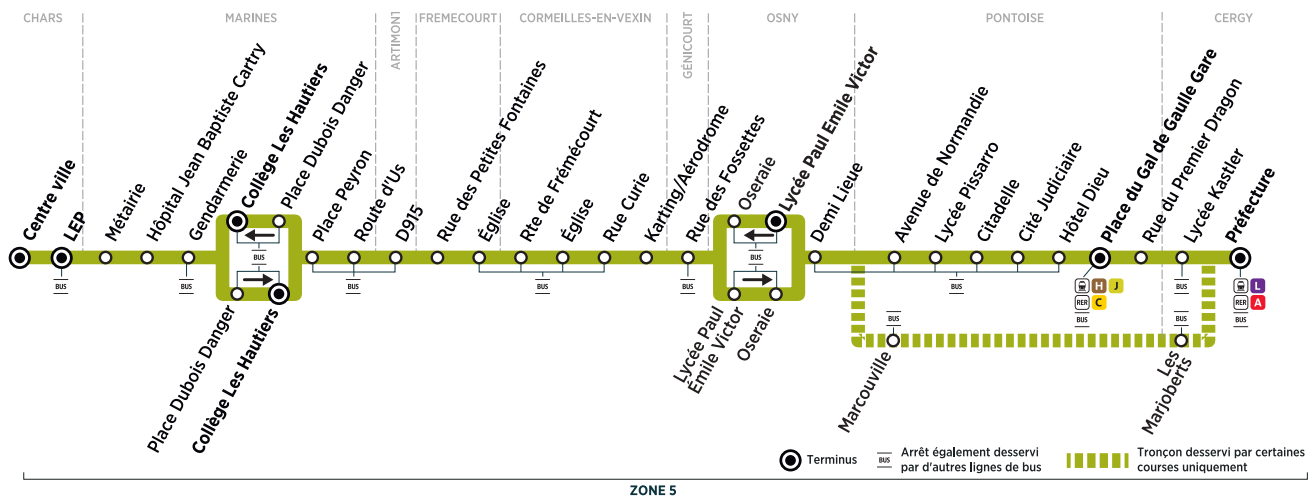

BUS 95-08 CERGY Préfecture → CHARS Centre ville

Horaires de bus valables à partir du 2 septembre 2019

Du lundi au vendredi

CERGY	Préfecture	17:19		18:06	17:49	18:36	18:19	19:03	18:49	19:33	19:21	20:03	19:51	20:30	21:00
	Les Marjoberts			18:09		18:39		19:06		19:36		20:06			
PONTOISE	Marcouville			18:12		18:42		19:09		19:39		20:09			
CERGY	Lycée Kastler	17:23			17:53		18:23		18:53		19:24		19:54	20:33	21:03
PONTOISE	Rue du Premier Dragon	17:24			17:54		18:24		18:54		19:25		19:55	20:34	21:04
	Place du Gal de Gaulle / Gare	17:31	17:36		18:01		18:31		19:01		19:31		20:01	20:40	21:10
	Hôtel Dieu	17:34	17:39		18:04		18:34		19:03		19:33		20:03	20:42	21:12
	Cité Judiciaire	17:38	17:43		18:08		18:38		19:06		19:36		20:06	20:45	21:15
	Citadelle	17:39	17:44		18:09		18:39		19:07		19:37		20:07	20:46	21:16
	Lycée Pissarro	17:41	17:46		18:11		18:41		19:09		19:39		20:09	20:48	21:18
	Avenue de Normandie	17:44	17:49		18:14		18:44		19:11		19:41		20:11	20:50	21:20
OSNY	Demi Lieue	17:48	17:53	18:16	18:18	18:46	18:48	19:12	19:14	19:42	19:44	20:12	20:14	20:53	21:23
	Lycée Paul Emile Victor	17:51	17:56		18:21		18:51		19:16		19:46		20:16	20:55	21:25
	Oseraie	17:53	17:58	18:18	18:23	18:48	18:53	19:13	19:18	19:43	19:48	20:13	20:18	20:57	21:27
GÉNICOURT	Rue des Fossettes	17:56	18:01		18:26		18:56		19:21		19:51		20:21	21:00	21:30
CORMEILLES-EN-VEXIN	Karting / Aérodrome	18:00	18:05	18:22	18:30	18:52	19:00	19:17	19:25	19:47	19:55	20:17	20:25	21:04	21:34
	Rue Curie	18:02	18:07	18:24	18:32	18:54	19:02	19:19	19:27	19:49	19:57	20:19	20:27	21:06	21:36
	Église	18:04	18:09	18:26	18:34	18:56	19:04	19:21	19:29	19:51	19:59	20:21	20:29	21:08	21:38
	Rte de Frémécourt	18:05	18:10	18:27	18:35	18:57	19:05	19:22	19:30	19:52	20:00	20:22	20:30	21:09	21:39
FREMECOURT	Église	18:07	18:12		18:37		19:07		19:32		20:02		20:32	21:11	21:41
	Rue des Petites Fontaines	18:08	18:13		18:38		19:08		19:33		20:03		20:33	21:12	21:42
ARTIMONT	D915	18:09	18:14	18:29	18:39	18:59	19:09	19:24	19:34	19:54	20:04	20:24	20:34	21:13	21:43
MARINES	Route d'Us	18:11	18:16	18:31	18:41	19:01	19:11	19:26	19:36	19:56	20:06	20:26	20:36	21:15	21:45
	Place Peyron	18:12	18:17	18:32	18:42	19:02	19:12	19:27	19:37	19:57	20:07	20:27	20:37	21:16	21:46
	Place Dubois Danger	18:14	18:19	18:34	18:44	19:04	19:14	19:29	19:39	19:59	20:09	20:29	20:39	21:18	21:48
	Collège Les Hautiers	18:16	18:21		18:46		19:16		19:41		20:11		20:41	21:20	21:50
	Gendarmerie	18:18		18:36	18:48	19:06	19:18	19:31	19:43	20:01	20:13	20:31	20:43	21:22	21:52
	Hôpital Jean Baptiste Cartry	18:19		18:37	18:49	19:07	19:19	19:32	19:44	20:02	20:14	20:32	20:44	21:23	21:53
	Métairie	18:20		18:38	18:50	19:08	19:20	19:33	19:45	20:03	20:15	20:33	20:45	21:24	21:54
CHARS	LEP	18:24		18:42	18:54	19:11	19:23	19:36	19:48	20:06	20:18	20:36	20:48	21:27	21:57
	Centre ville	18:28		18:46	18:58	19:14	19:26	19:39	19:51	20:09	20:21	20:39	20:51	21:30	22:00