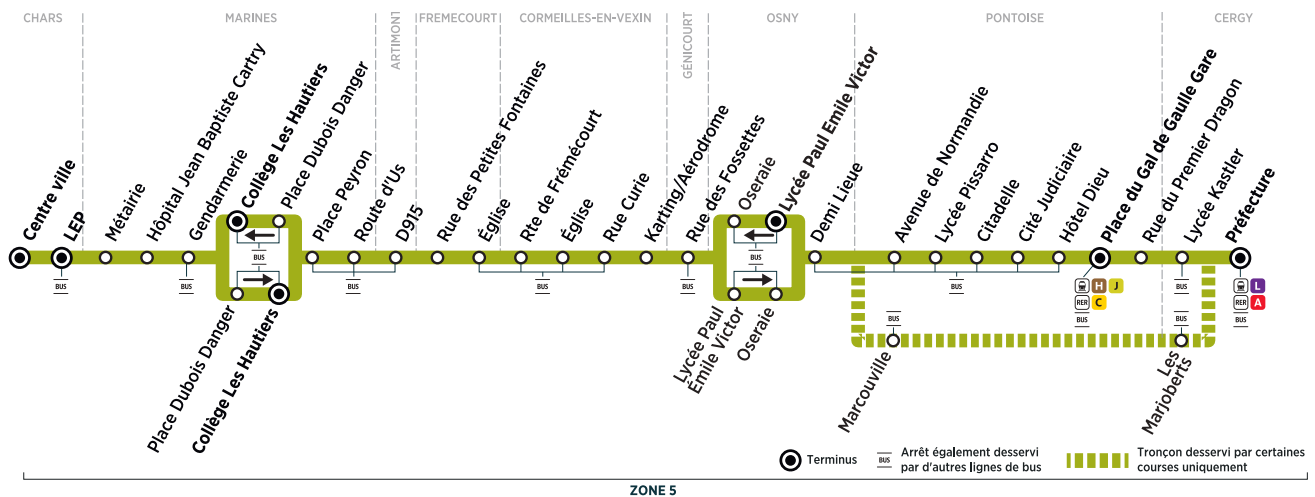

BUS 95-08 CHARS Centre ville → CERGY Préfecture

Horaires de bus valables à partir du 2 septembre 2019

Du lundi au vendredi

CHARS	Centre ville	15:48	16:18	16:48	17:18	17:48	18:34	19:04	19:34			
	LEP	15:50	16:20	16:50	16:50	16:55	17:20	17:55	17:50	18:36	19:06	19:36
MARINES	Métairie	15:53	16:23	16:53	16:53	16:58	17:23	17:58	17:53	18:39	19:09	19:39
	Hôpital Jean Baptiste Cartry	15:54	16:24	16:54	16:54	16:59	17:24	17:59	17:54	18:40	19:10	19:40
	Gendarmerie	15:55	16:25	16:55	16:55	17:00	17:25	18:00	17:55	18:41	19:11	19:41
	Place Dubois Danger	15:57	16:27	|	16:57	|	17:27	|	17:57	18:43	19:13	19:43
	Collège Les Hautiers	15:59	16:29	|	16:59	|	17:29	|	17:59	18:45	19:15	19:45
	Place Peyron	16:03	16:33	16:57	17:03	17:02	17:33	18:02	18:03	18:49	19:19	19:49
	Route d'Us	16:04	16:34	16:58	17:04	17:03	17:34	18:03	18:04	18:50	19:20	19:50
ARTIMONT	D915	16:07	16:37	17:01	17:07	17:06	17:37	18:06	18:07	18:53	19:23	19:53
FRÉMÉCOURT	Rue des Petites Fontaines	16:08	16:38	|	17:08	|	17:38	|	18:08	18:54	19:24	19:54
	Église	16:09	16:39	|	17:09	|	17:39	|	18:09	18:55	19:25	19:55
CORMEILLES-EN-VEXIN	Rte de Frémécourt	16:11	16:41	17:03	17:11	17:08	17:41	18:08	18:11	18:57	19:27	19:57
	Église	16:12	16:42	17:04	17:12	17:09	17:42	18:09	18:12	18:58	19:28	19:58
	Rue Curie	16:14	16:44	17:06	17:14	17:11	17:44	18:11	18:14	19:00	19:30	20:00
	Karting / Aérodrome	16:16	16:46	17:08	17:16	17:13	17:46	18:13	18:16	19:02	19:32	20:02
GÉNICOURT	Rue des Fossettes	16:20	16:50	17:12	17:20	17:17	17:50	18:17	18:20	19:06	19:36	20:06
OSNY	Lycée Paul Émile Victor	16:24	16:54	17:16	17:24	17:21	17:54	18:21	18:24	19:09	19:39	20:09
	Oseraie	16:26	16:56	17:18	17:26	17:23	17:56	18:23	18:26	19:11	19:41	20:11
	Demi Lieue	16:28	16:58	17:20	17:28	17:25	17:58	18:25	18:28	19:13	19:43	20:13
PONTOISE	Avenue de Normandie	16:31	17:01	|	17:31	|	18:01	|	18:31	19:16	19:46	20:16
	Lycée Pissarro	16:33	17:03	|	17:33	|	18:03	|	18:33	19:18	19:48	20:18
	Citadelle	16:36	17:06	|	17:36	|	18:06	|	18:36	19:20	19:50	20:20
	Cité Judiciaire	16:37	17:07	|	17:37	|	18:07	|	18:37	19:21	19:51	20:21
	Hôtel Dieu	16:41	17:11	|	17:41	|	18:11	|	18:41	19:24	19:54	20:24
	Place du Gal de Gaulle / Gare	16:43	17:13	|	17:43	|	18:13	|	18:43	19:26	19:56	20:26
	Rue du Premier Dragon	16:49	17:19	|	17:49	|	18:19	|	18:49	19:31	20:01	20:31
CERGY	Lycée Kastler	16:50	17:20	|	17:50	|	18:20	|	18:50	19:32	20:02	20:32
PONTOISE	Marcouville	|	|	17:24	|	17:29	|	18:29	|	|	|	|
CERGY	Les Marjoberts	|	|	17:28	|	17:33	|	18:33	|	|	|	|
	Préfecture	16:53	17:23	17:31	17:53	17:36	18:23	18:36	18:53	19:35	20:05	20:35

Circule uniquement en période scolaire.

Circule uniquement en période scolaire le lundi, mardi, jeudi et vendredi.

Contact
Transporteur CEOBUS

01 34 42 72 74
www.ceobus.fr

Bon à savoir

1. Aucun service les dimanches et jours fériés.
   - Faire signe au conducteur pour l'arrêt du véhicule.
   - Votre conducteur s'efforce de respecter les horaires indiqués. Cependant, les difficultés de la circulation peuvent entraîner des retards.
2. Nous vous remercions de votre compréhension.