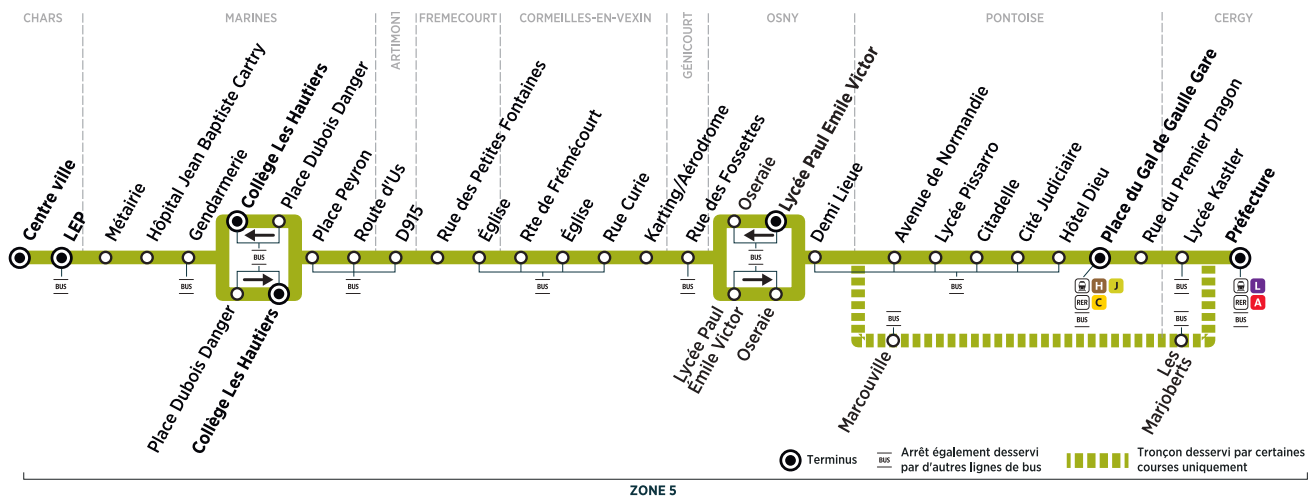

BUS 95-08 CERGY Préfecture → CHARS Centre ville

Horaires de bus valables à partir du 2 septembre 2019

Du lundi au vendredi

CERGY	Préfecture	13:21		14:21		15:21	15:51		16:36	16:21		17:06	16:49		17:36
	Les Marjoberts	|		|		|	|		16:39	|		17:09	|		17:39
PONTOISE	Marcouville	|		|		|	|		16:42	|		17:12	|		17:42
CERGY	Lycée Kastler	13:24		14:24		15:24	15:54		|	16:24		|	16:53		|
PONTOISE	Rue du Premier Dragon	13:25		14:25		15:25	15:55		|	16:25		|	16:54		|
	Place du Gal de Gaulle / Gare	13:31		14:31		15:31	16:01		|	16:31	16:36	|	17:01		|
	Hôtel Dieu	13:33		14:33		15:33	16:03		|	16:34	16:39	|	17:04		|
	Cité Judiciaire	13:36		14:36		15:36	16:06		|	16:38	16:43	|	17:08		|
	Citadelle	13:37		14:37		15:37	16:07		|	16:39	16:44	|	17:09		|
	Lycée Pissarro	13:39		14:39		15:39	16:09		|	16:41	16:46	|	17:11		|
	Avenue de Normandie	13:41		14:41		15:41	16:11		|	16:44	16:49	|	17:14		|
OSNY	Demi Lieue	13:45		14:45		15:45	16:15		16:46	16:48	16:53	17:16	17:18		17:46
	Lycée Paul Emile Victor	13:47	14:42	14:47	15:42	15:47	16:17	16:46	|	16:51	16:56	|	17:21	17:46	|
	Oseraie	13:49	14:44	14:49	15:44	15:49	16:19	16:48	16:48	16:53	16:58	17:18	17:23	17:48	17:48
GÉNICOURT	Rue des Fossettes	13:52	14:47	14:52	15:47	15:52	16:22	16:51	|	16:56	17:01	|	17:26	17:51	|
CORMEILLES-EN-VEXIN	Karting / Aérodrome	13:56	14:51	14:56	15:51	15:56	16:26	16:55	16:52	17:00	17:05	17:22	17:30	17:55	17:52
	Rue Curie	13:58	14:53	14:58	15:53	15:58	16:28	16:57	16:54	17:02	17:07	17:24	17:32	17:57	17:54
	Église	14:00	14:55	15:00	15:55	16:00	16:30	16:59	16:56	17:04	17:09	17:26	17:34	17:59	17:56
	Rte de Frémécourt	14:01	14:56	15:01	15:56	16:01	16:31	17:00	16:57	17:05	17:10	17:27	17:35	18:00	17:57
FREMÉCOURT	Église	14:03	14:58	15:03	15:58	16:03	16:33	17:02	|	17:07	17:12	|	17:37	18:02	|
	Rue des Petites Fontaines	14:04	14:59	15:04	15:59	16:04	16:34	17:03	|	17:08	17:13	|	17:38	18:03	|
ARTIMONT	D915	14:05	15:00	15:05	16:00	16:05	16:35	17:04	16:59	17:09	17:14	17:29	17:39	18:04	17:59
MARINES	Route d'Us	14:07	15:02	15:07	16:02	16:07	16:37	17:06	17:01	17:11	17:16	17:31	17:41	18:06	18:01
	Place Peyron	14:08	15:03	15:08	16:03	16:08	16:38	17:07	17:02	17:12	17:17	17:32	17:42	18:07	18:02
	Place Dubois Danger	14:10	15:05	15:10	16:05	16:10	16:40	17:09	17:04	17:14	17:19	17:34	17:44	18:09	18:04
	Collège Les Hautiers	14:12	15:07	15:12	16:07	16:12	16:42	17:11	|	17:16	17:21	|	17:46	18:11	|
	Gendarmerie	14:14		15:14		16:14	16:44		17:06	17:18		17:36	17:48		18:06
	Hôpital Jean Baptiste Cartry	14:15		15:15		16:15	16:45		17:07	17:19		17:37	17:49		18:07
	Métairie	14:16		15:16		16:16	16:46		17:08	17:20		17:38	17:50		18:08
CHARS	LEP	14:19		15:19		16:19	16:50		17:12	17:24		17:42	17:54		18:12
	Centre ville	14:22		15:22		16:22	16:54		17:16	17:28		17:46	17:58		18:16

Circule uniquement en période scolaire.

Circule uniquement en période scolaire le lundi, mardi et vendredi.

Circule toute l'année sauf juillet - août.

Contact
Transporteur CEOBUS

01 34 42 72 74
www.ceobus.fr

Bon à savoir