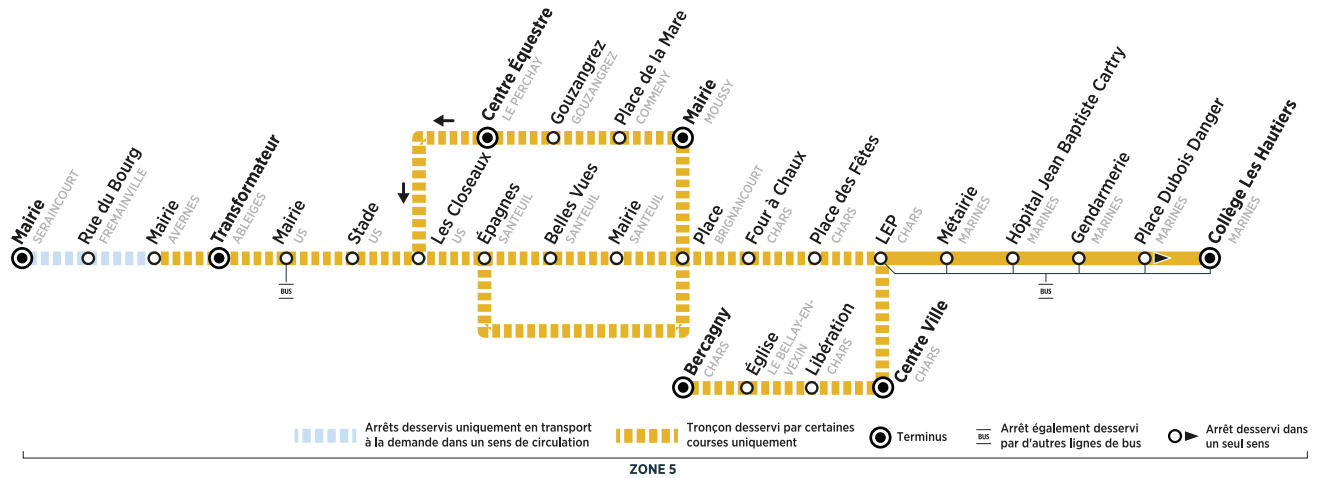

## Du lundi au vendredi

		TAD						
SERAINCOURT	Mairie	7:12						
FREMAINVILLE	Rue du Bourg	7:32						
AVERNES	Mairie	7:37						
ABLEIGES	Transformateur			7:50			8:55	
US	Mairie			7:55			9:00	
	Stade			7:58			9:02	
	Les Closeaux			8:00			9:03	
MOUSSY	Mairie	7:13						7:00
BRIGNANCOURT	Place	7:18						7:05
SANTEUIL	Épagnes	7:23		8:05			9:07	7:10
	Belles Vues	7:24		8:06			9:08	7:11
	Mairie	7:26		8:08			9:10	7:13
LE PERCHAY	Centre Équestre					7:55		
GOUZANGREZ	Gouzangrez					7:58		
COMMENY	Place de la mare					8:01		
MOUSSY	Mairie					8:06		
BRIGNANCOURT	Place					8:11	8:11	9:13
CHARS	Four à Chaux					8:16	8:16	9:17
	Place des Fêtes					8:18	8:18	9:19
	Bercagny						8:11	9:12
LE BELLAY-EN-VEXIN	Église						8:13	9:14
CHARS	Libération						8:17	9:18
	Centre ville						8:18	9:19
	LEP		8:04	8:21	8:21	8:21	9:21	9:21
MARINES	Métairie			8:24	8:24	8:24	9:24	9:24
	Hôpital Jean Baptiste Cartry			8:25	8:25	8:25	9:25	9:25
	Gendarmerie	7:32		8:26	8:26	8:26	9:26	9:26
	Place Dubois Danger	7:34		8:28	8:28	8:28	9:28	9:28
	Collège Les Hautiers	7:36	8:14	8:30	8:30	8:30	9:30	9:30

## Samedi

TAD Transport à la demande depuis Seraincourt, Rueil, Longuesse, Frémainville, Avernois, Théméricourt et Vigny.

Contact  
Transporteur CEOBUS

01 34 42 72 74  
www.ceobus.fr

# BUS 95-35 MARINES Collège Les Hautiers → SERAINCOURT Mairie

Horaires de bus valables à partir du 2 septembre 2019

ZONE 5

Circule uniquement le mercredi en période scolaire.

TAD Transport à la demande vers Vigny, Théméricourt, Aavernes, Frémainville, Longuesse, Rueil et Seraincourt.

Circule uniquement le lundi, mardi, jeudi et vendredi en période scolaire.