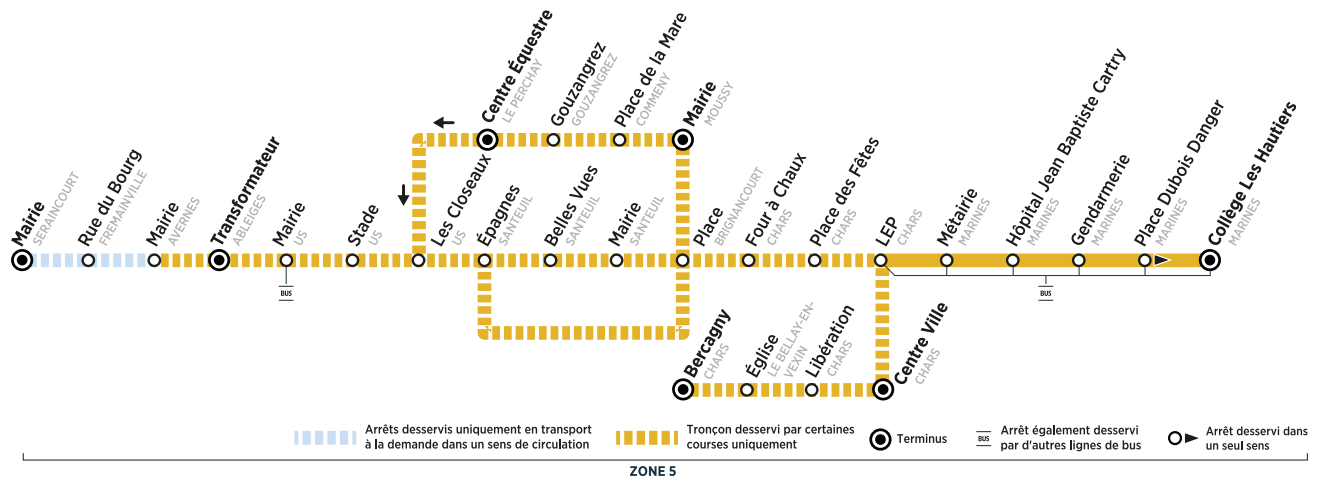

# BUS 95-35 SERAINCOURT Mairie → MARINES Collège Les Hautiers

Horaires de bus valables à partir du 2 septembre 2019

## Du lundi au vendredi

		TAD						
SERAINCOURT	Mairie	7:12						
FREMAINVILLE	Rue du Bourg	7:32						
AVERNES	Mairie	7:37						
ABLEIGES	Transformateur			7:50			8:55	
US	Mairie			7:55			9:00	
	Stade			7:58			9:02	
	Les Closeaux			8:00			9:03	
MOUSSY	Mairie	7:13						7:00
BRIGNANCOURT	Place	7:18						7:05
SANTEUIL	Épagnes	7:23		8:05			9:07	7:10
	Belles Vues	7:24		8:06			9:08	7:11
	Mairie	7:26		8:08			9:10	7:13
LE PERCHAY	Centre Équestre					7:55		
GOUZANGREZ	Gouzangrez					7:58		
COMMENY	Place de la mare					8:01		
MOUSSY	Mairie					8:06		
BRIGNANCOURT	Place					8:11	8:11	9:13
CHARS	Four à Chaux					8:16	8:16	9:17
	Place des Fêtes					8:18	8:18	9:19
	Bercagny						8:11	9:12
LE BELLAY-EN-VEXIN	Église						8:13	9:14
CHARS	Libération						8:17	9:18
	Centre ville						8:18	9:19
	LEP		8:04	8:21	8:21	8:21	9:21	9:21
MARINES	Métairie			8:24	8:24	8:24	9:24	9:24
	Hôpital Jean Baptiste Cartry			8:25	8:25	8:25	9:25	9:25
	Gendarmerie	7:32		8:26	8:26	8:26	9:26	9:26
	Place Dubois Danger	7:34		8:28	8:28	8:28	9:28	9:28
	Collège Les Hautiers	7:36	8:14	8:30	8:30	8:30	9:30	9:30

## Samedi

TAD Transport à la demande depuis Seraincourt, Rueil, Longuesse, Frémainville, Avernois, Théméricourt et Vigny.

Contact  
Transporteur CEOBUS

01 34 42 72 74  
www.ceobus.fr

Circule uniquement le mercredi en période scolaire.

TAD Transport à la demande vers Vigny, Théméricourt, Aavernes, Frémainville, Longuesse, Rueil et Seraincourt.

Circule uniquement le lundi, mardi, jeudi et vendredi en période scolaire.